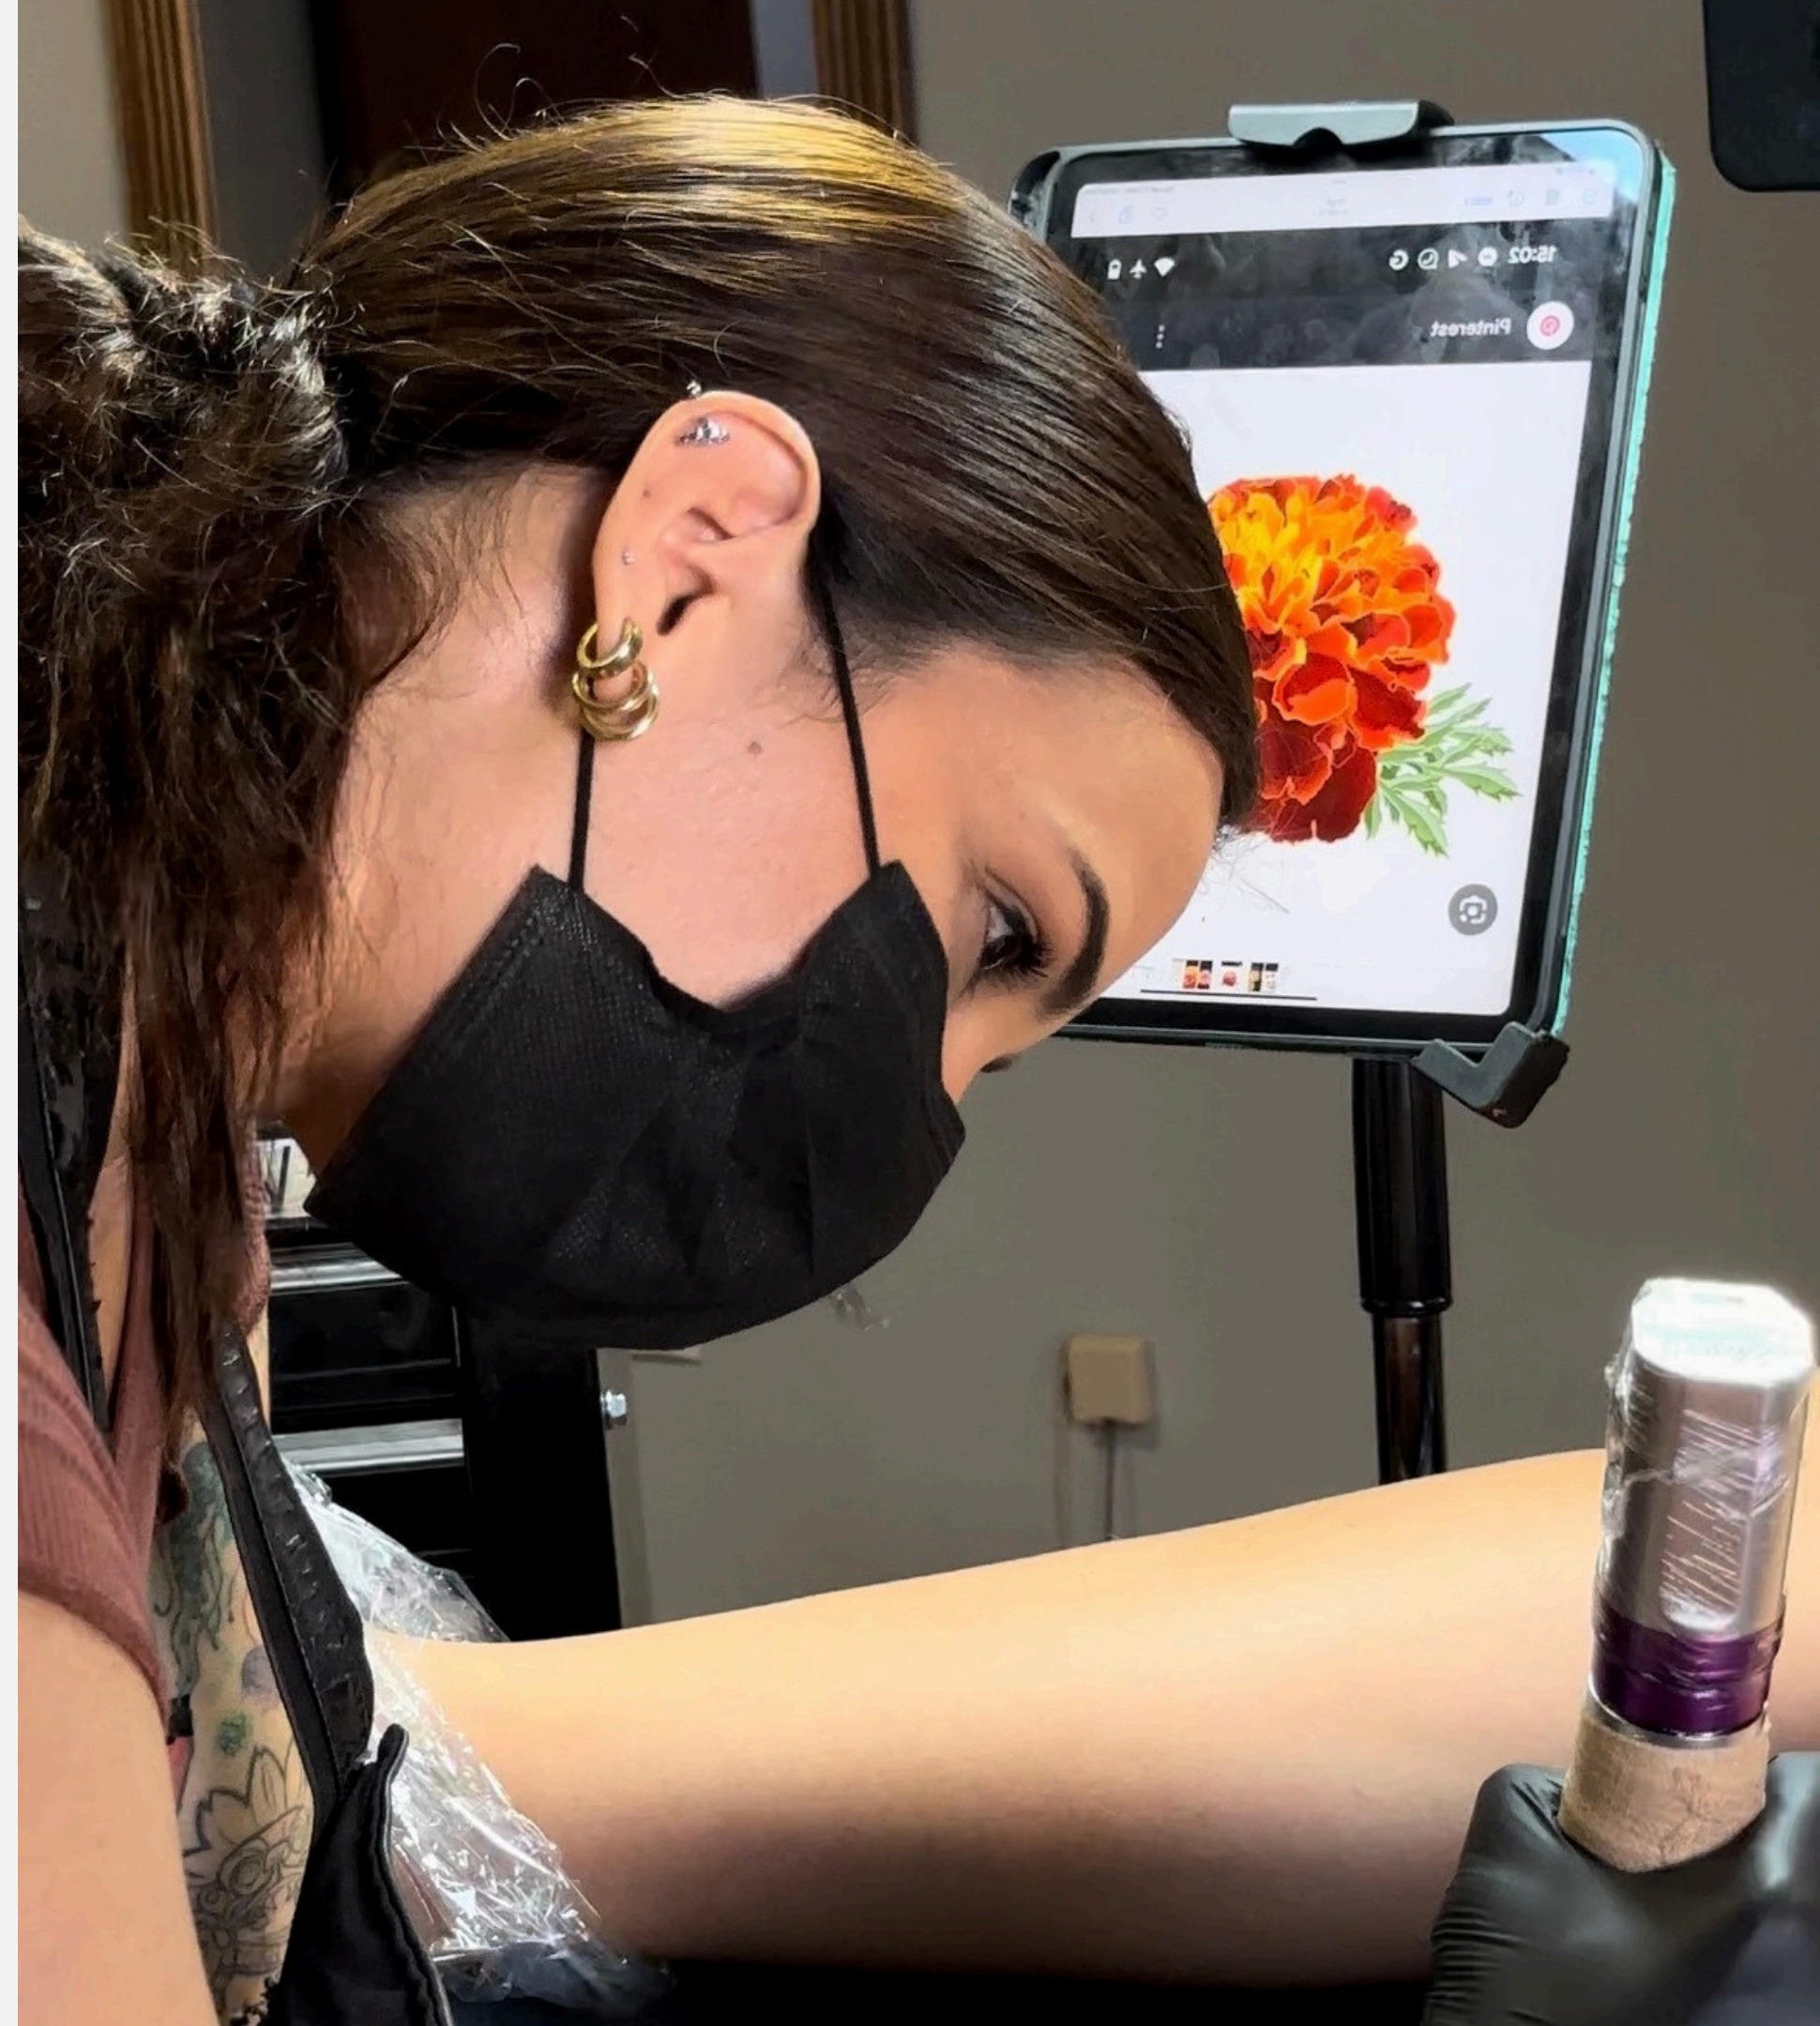

KARO ESTRADA

ÍNDICE

PRESENTACIÓN · 3

TATUAJES · 4

CONTACTO · 7

Soy Carolina, tatuadora mexicana especializada en full color, microrealismo y blackwork. Me enfoco en capturar detalles y emociones a través del arte corporal. Comencé explorando estilos clásicos y evolucioné hacia un enfoque que combina técnica y creatividad.

Mi misión es crear diseños personalizados que cuenten historias visuales únicas y significativas.

TATUADORA

PIEZAS

METAMORFOSIS INK

☎ (+52) 33 1139 3389

📷 @metamorfosis.ink

🌐 metamorfosisink.com